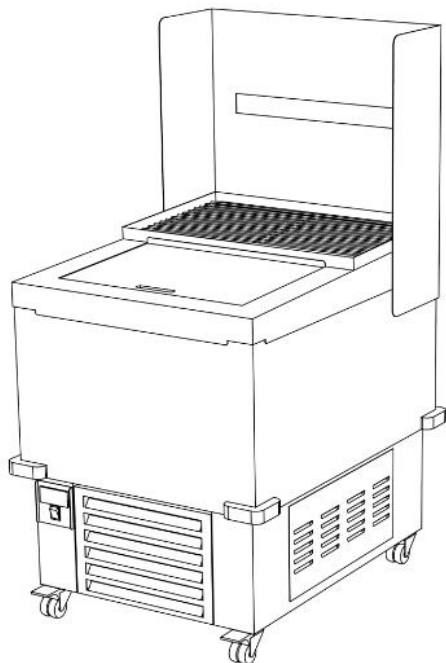

129183 FRZ Ларь морозильный с крышкой

Общее описание

Ларь морозильный со сдвижной крышкой на колесах. Верхняя конструкция крышки съемная. Ларь полностью изготовлен из нержавеющей стали. По углам ларь оснащен защитными пластиковыми отбойниками. Комплектуется съемной решеткой из нерж. прутка, которая кладется на дно морозильной ванны, задним коробом для корзины и дополнительным поддоном, который ставится на крышку ларя.

Технические характеристики

Конструкция изготовлена из нерж. стали AISI 304

Объем морозильной ванны 115 литров

Температурный режим -18...-23°C

Температура эксплуатации до +43°C

Напряжение 230 В, 50Гц

Номинальная мощность 500 Вт

Подключение к сети — вилка 16А 2Р+Е (IEC 60309)

Габаритные размеры ларя не более (ДхШхВ) 700x880x840 мм

Габаритные размеры не более (ДхШхВ) 700x880x1350 мм